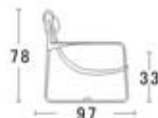

# VIOLINO

693

ST

1P

Profile